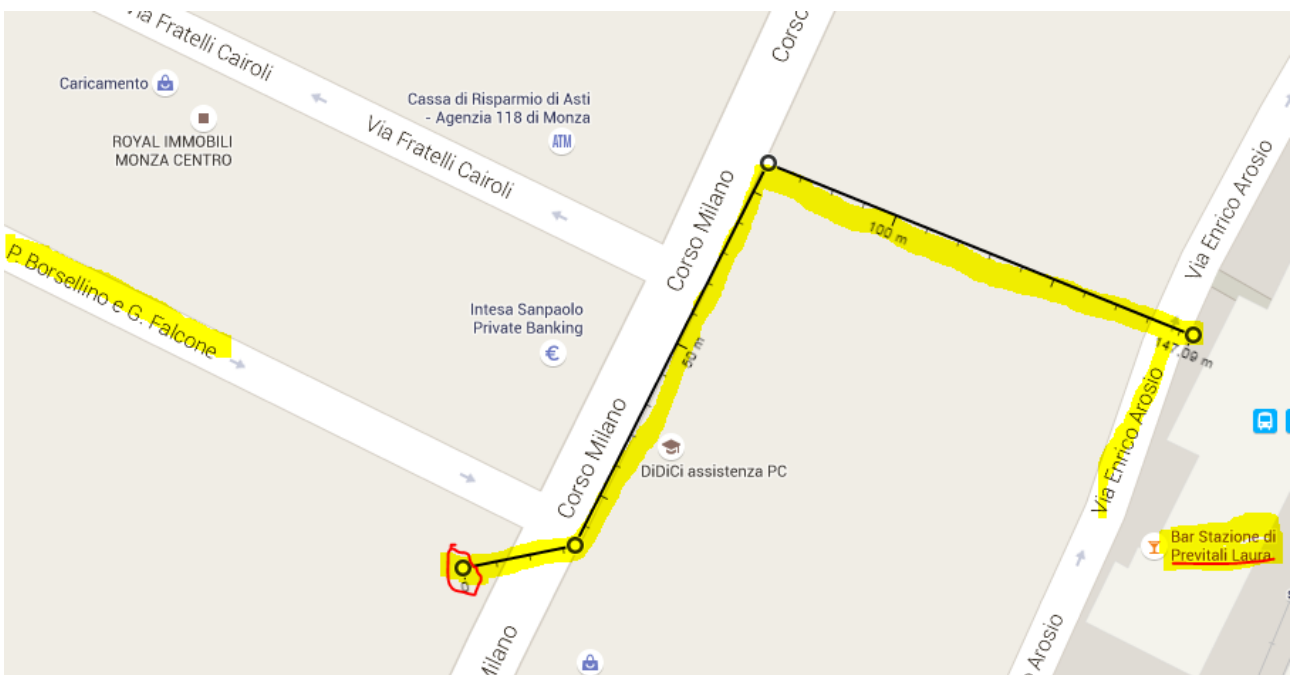

# Indicazioni FERMATA BUS NAVETTA PBS

DALLA STAZIONE 150 MT – VIA FALCONE BORSELLINO - AUTOSILO

## DA Via Enrico Arosio, 15

20900 Monza MB

Procedi in direzione sud su Via Enrico Arosio verso Corso Milano

230 m

Svolta a destra e prendi Corso Milano

83 m

## A Corso Milano, 31

20900 Monza MB